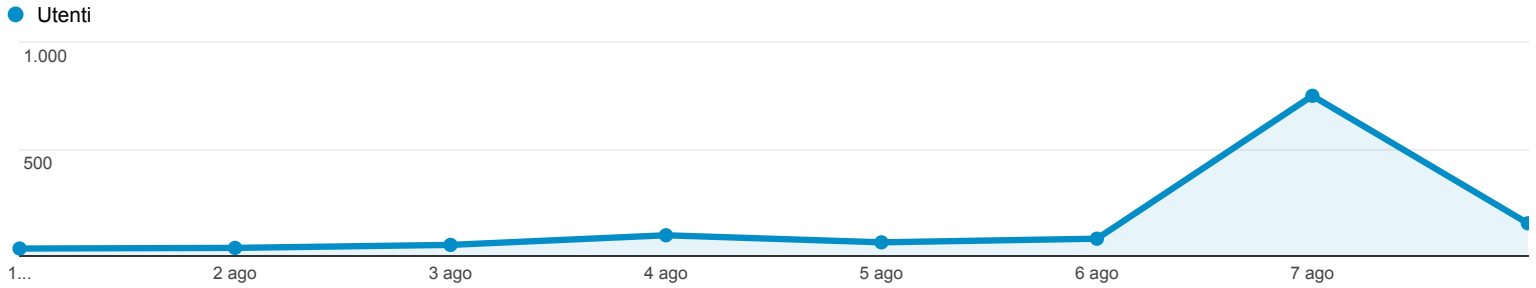

01/ago/2014 - 08/ago/2014

Panoramica del pubblico

Tutte le sessioni
100,00%

+ Aggiungi segmento

Panoramica

■ New Visitor ■ Returning Visitor