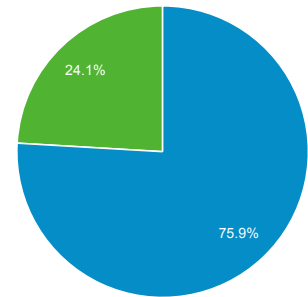

## Panoramica del pubblico

Tutte le sessioni  
100,00%

+ Aggiungi segmento

### Panoramica

■ New Visitor ■ Returning Visitor

Lingua	Sessioni	% Sessioni
1. it-it	704	49,54%
2. it	598	42,08%
3. en	56	3,94%
4. en-us	17	1,20%
5. ru	10	0,70%
6. fr	9	0,63%
7. fr-fr	5	0,35%
8. de	4	0,28%
9. pt-br	4	0,28%
10. de-de	3	0,21%